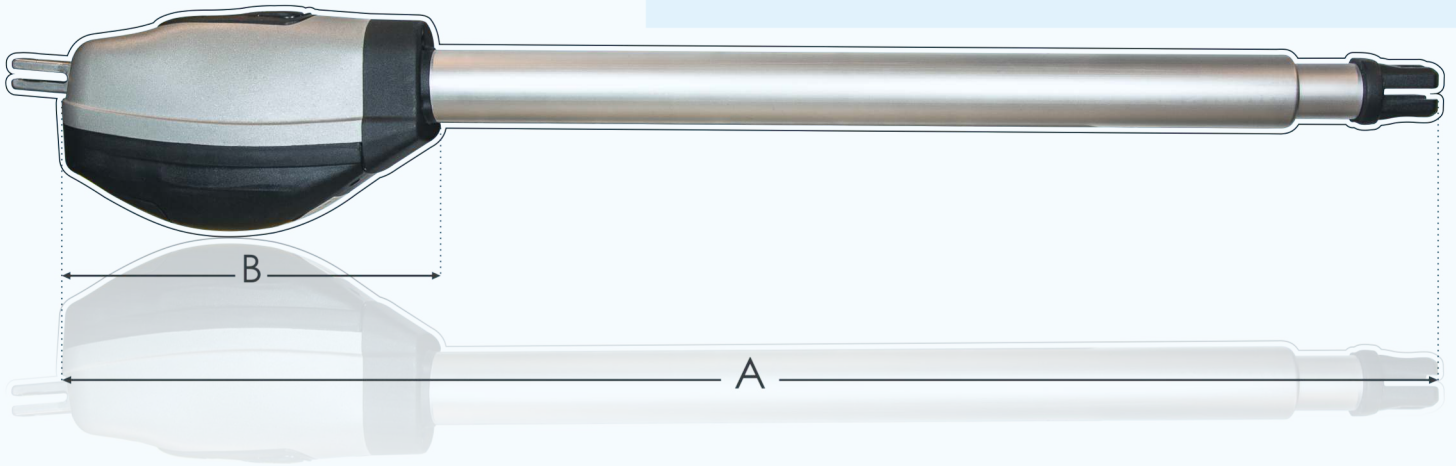

GOLDEN GATE

Automatic Door

STRONG

جک استرانگ

- مناسب جهت درب های تک لنگه، عریض و سنگین
- مناسب جهت نصب در نواحی باران خیز و مرطوب
- دارای سیستم خلاص کن مجهز به قفل و کلید
- ضد آب و مقاوم در برابر گرد و خاک
- طراحی زیبا و منحصر به فرد

۲۴ ماه
گارانتی

۱ سال خدمات

Swing gates

Strong 6	Strong 5	Strong 4	مشخصات فنی
ولت ۲۳۰	ولت ۲۳۰	ولت ۲۳۰	ولتاژ مصرفی
وات ۳۵۰	وات ۳۵۰	وات ۳۵۰	توان موتور
۶۰۰ کیلوگرم	۵۵۰ کیلوگرم	۵۰۰ کیلوگرم	حداکثر وزن مجاز درب
۳/۷۵ متر	۳/۵ متر	۲/۷۵ متر	حداکثر طول مجاز درب
۴۸ سانتیمتر	۳۸ سانتیمتر	۳۰ سانتیمتر	طول شفت
۱۰۸ / ۳۳ سانتیمتر	۹۸ / ۳۳ سانتیمتر	۸۸ / ۳۳ سانتیمتر	طول جک A / B
آلومینیوم	آلومینیوم	آلومینیوم	نوع جنس شفت
قفل و کلید	قفل و کلید	قفل و کلید	نوع خلاص کن