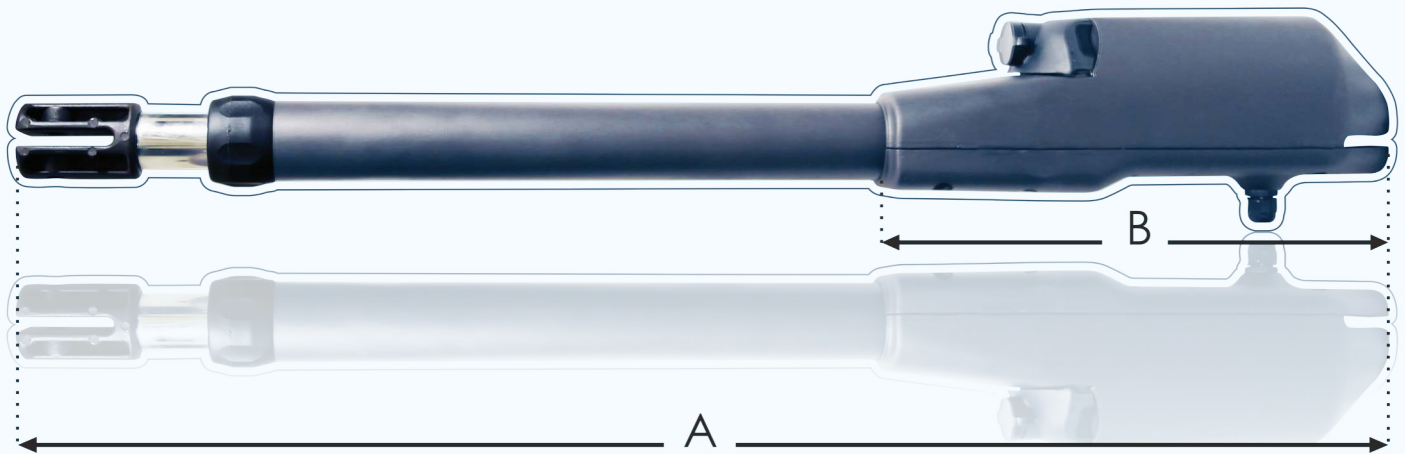

GOLDEN GATE

Automatic Door

ACE KIT

جک ایس

۲۴ ماه
گارانتی
۱. سال خدمات

- دارای سیستم خلاص کن مجهز به قفل و کلید
- ضد آب و مقاوم در برابر گرد و خاک
- طراحی زیبا و منحصر به فرد

Swing gates

ACE 400	ACE 300	مشخصات فنی
۲۳۰ ولت	۲۳۰ ولت	ولتاژ مصرفی
۳۰۰ وات	۳۰۰ وات	توان موتور
۴۰۰ کیلوگرم	۳۵۰ کیلوگرم	حداکثر وزن مجاز درب
۳ متر	۲ متر	حداکثر طول مجاز درب
۹۱ / ۳۳ سانتیمتر	۸۱ / ۳۳ سانتیمتر	طول جک A / B
۴۰ سانتیمتر	۳۰ سانتیمتر	طول شفت